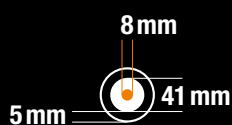

LAKROLLER VILT

Bij het gebruik van lakken op solventbasis kunnen klassieke schuimrollen hun grenzen bereiken wat betreft de smeerbaarheid van het materiaal en het aanbrengen van de eerste laag. Viltrollen bieden een hoogwaardig alternatief:

Ze hebben een zwaar vervilte polyester eindeloze bekleding die zorgt voor een zeer goede materiaaloverdracht en een soepele verdeling van het materiaal. Reeds bij de eerste coating worden zeer goede laagdiktes bereikt. Als rol met een groot oppervlak is deze ideaal voor het aanbrengen van parketafwerkingen en een zinvol alternatief voor klassieke veloursrollen.

Lakroller Vilt 18 cm

Art.-Nr. 84 34 18 97 | VE 10x

- Solventlakken met lage viscositeit
- Roestwerende vernissen
- 1K parketverzegeling

Lakroller Vilt 10 cm

Art.-Nr. 86 60 11 97 | VE 10x | Aantal 2x

- Solventlakken met lage viscositeit
- Roestwerende vernissen
- 1K parketverzegeling

Lakroller Vilt 12 cm

Art.-Nr. 86 60 30 97 | VE 10x

- Solventlakken met lage viscositeit
- Roestwerende vernissen
- 1K parketverzegeling

Lakset Vilt 4 x 10 cm

Art.-Nr. 86 60 72 97 | VE 14x

- Solventlakken met lage viscositeit
- Roestwerende vernissen
- 1K parketverzegeling
- Verfbakje 14 x 27,5 cm en beugel