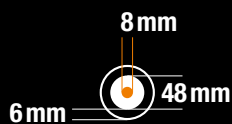

Art.-Nr. 84 31 18 97 | VE 10x

- Viskeuze lakken op basis van oplosmiddelen
- 2 componenten lakken
- Epoxyhars