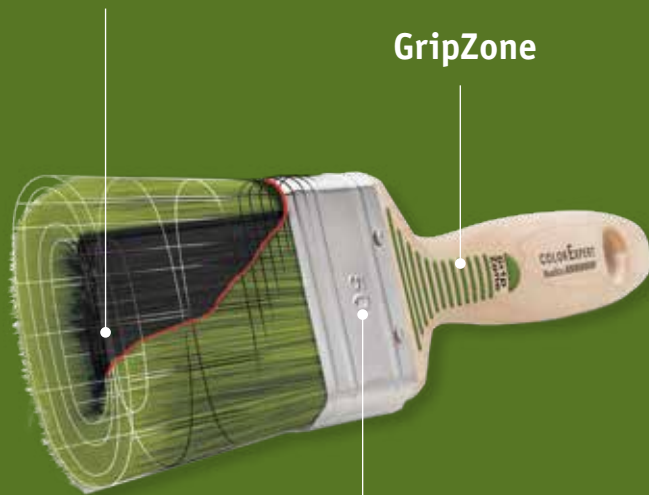

Glad of geprofileerd hout?

Beitsgereedschap voor verschillende houtsoorten, elk in de kwaliteit Better of Best. De gegevens op de panelen geven de eindgebruiker onmiddellijk oriëntatie.

De highlights

De WoodStar is een meermaals bekroonde beitskwast. De smalle verticale scheiding vestigt de aandacht op het topproduct op het POS – zonder ruimte in het gangpad in beslag te nemen.

Roestbestendige metalen klem

Innovatieve plaatsing van de borstels

Binnenliggende verftank van natuurborstel met de beste materiaalopnamecapaciteit. Uitwendige, fijne afwerkingsborstels voor perfecte beitsoppervlakken.