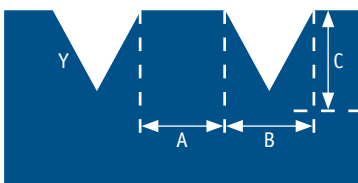

- A = Tandbreedte of tandafstand
- B = Tand ruimte breedte of kerfbreedte
- C = Diepte tandruimte of kerfdiepte
- Y = Inkepingshoek